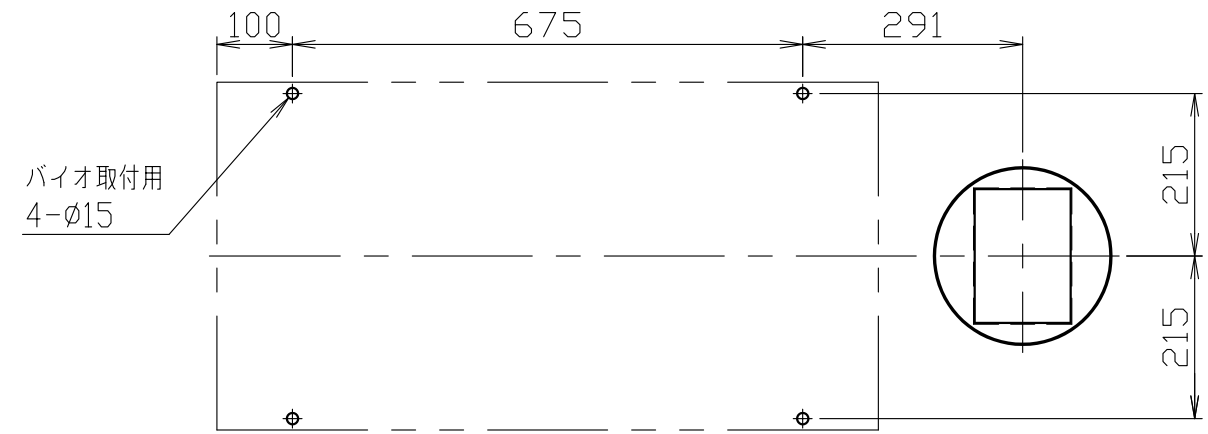

図番 F311322

名称	脱水機
型式	WB-15
電源	3φ200V 0.75kW
主外装	SUS304
給湯	20A
スラリー管	VP40
排水	75A
重量	135kg

寸法形状は予告無く変更の可能性があります。

変更 2013,11,22 不要寸法削除

尺度 1/10

承認 照査 作成 '13.05.13

脱水機外形図 WB-15

F311322