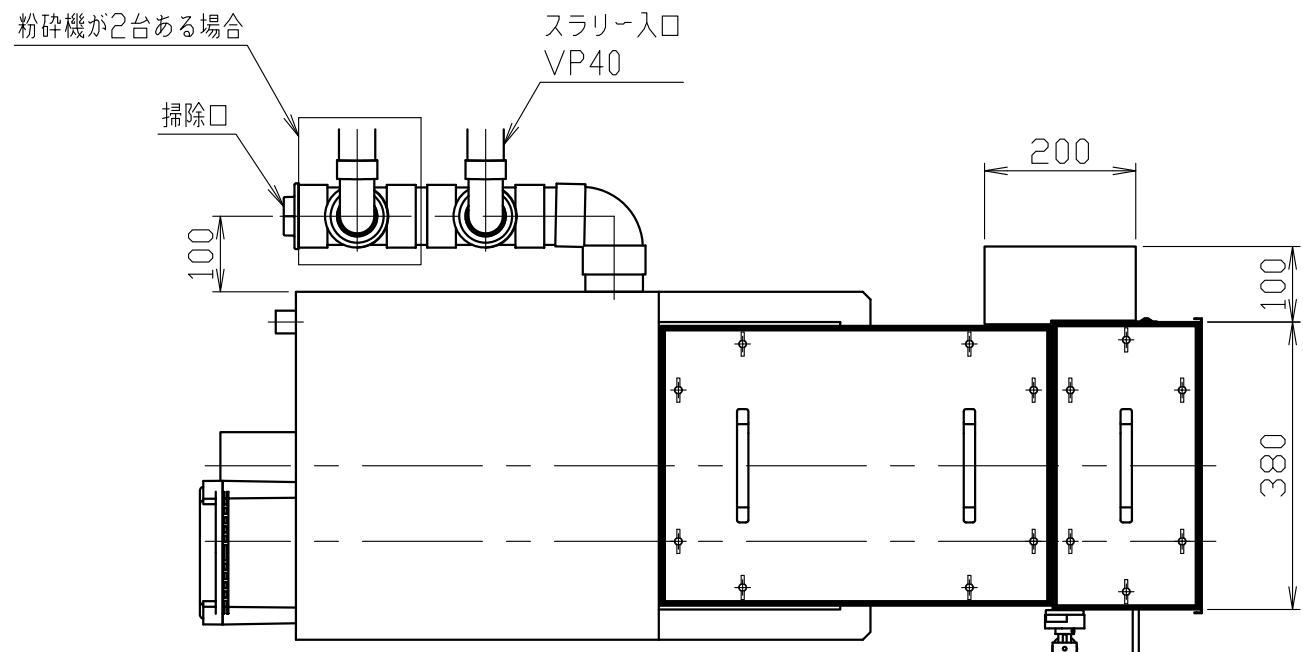

図番 F311322

名称	脱水機
型式	WB-15
電源	3φ200V 0.75kW
主外装	SUS304
給湯	20A
スラリー管	VP40
排水	75A
重量	135kg

寸法形状は予告無く変更の可能性があります。

変更 2013,11,22 不要寸法削除

尺度 1/10

承認 照査 作成 '13.05.13

脱水機外形図 WB-15

F311322