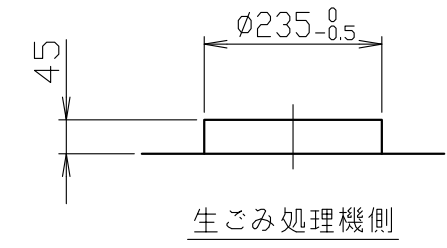

図番 F311322

名称	脱水機
型式	WB-15
電源	3φ200V 0.75kW
主外装	SUS304
給湯	20A
スラリー管	VP40
排水	75A
重量	135kg

寸法形状は予告無く変更の可能性があります。

変更 2013,11,22 不要寸法削除

尺度 1/10

承認 照査 作成 '13.05.13

脱水機外形図 WB-15

F311322