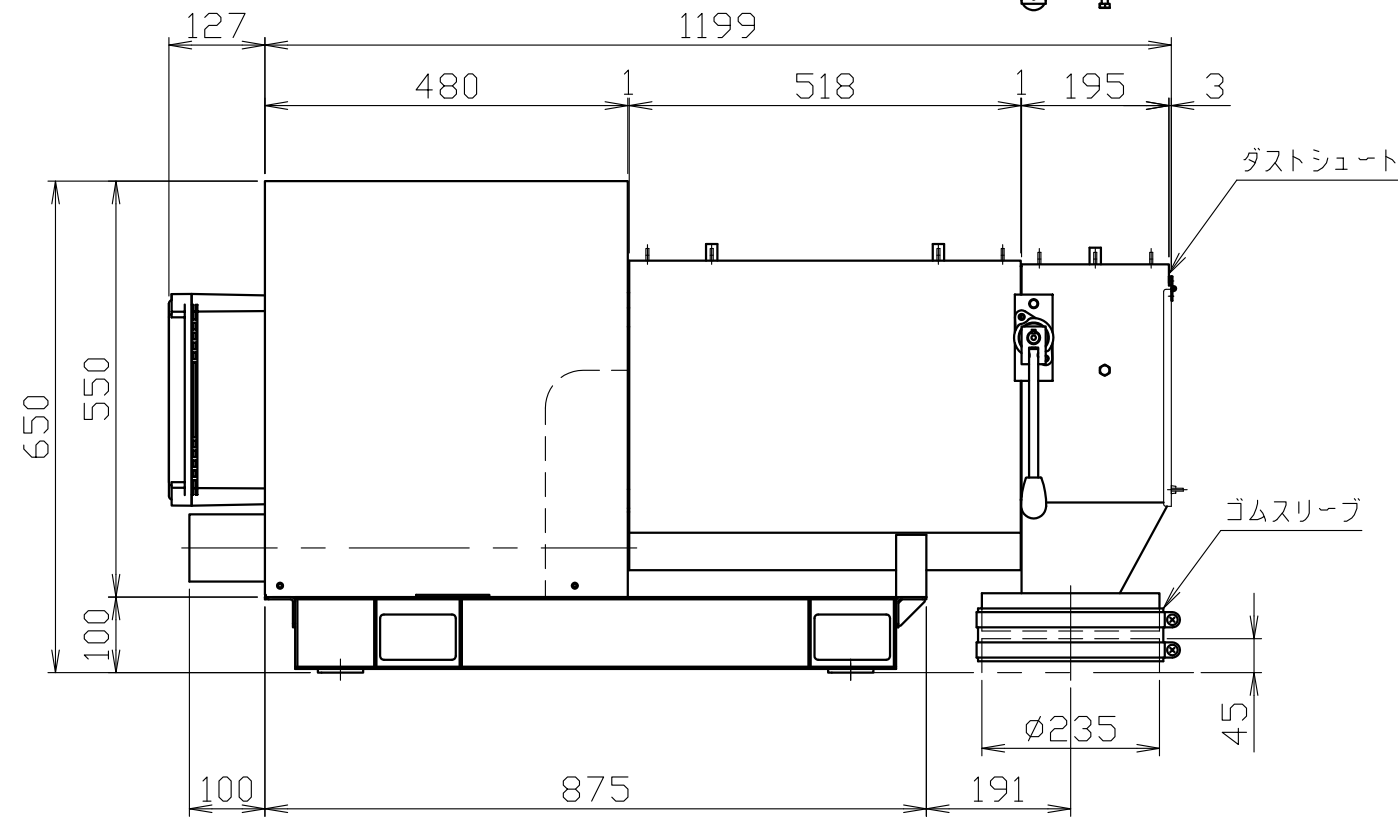

図番 F311322

名称	脱水機
型式	WB-15
電源	3φ200V 0.75kW
主外装	SUS304
給湯	20A
スラリー管	VP40
排水	75A
重量	135kg

寸法形状は予告無く変更の可能性があります。

変更 2013,11,22 不要寸法削除

尺度 1/10

承認 照査 作成 '13.05.13

脱水機外形図 WB-15

F311322