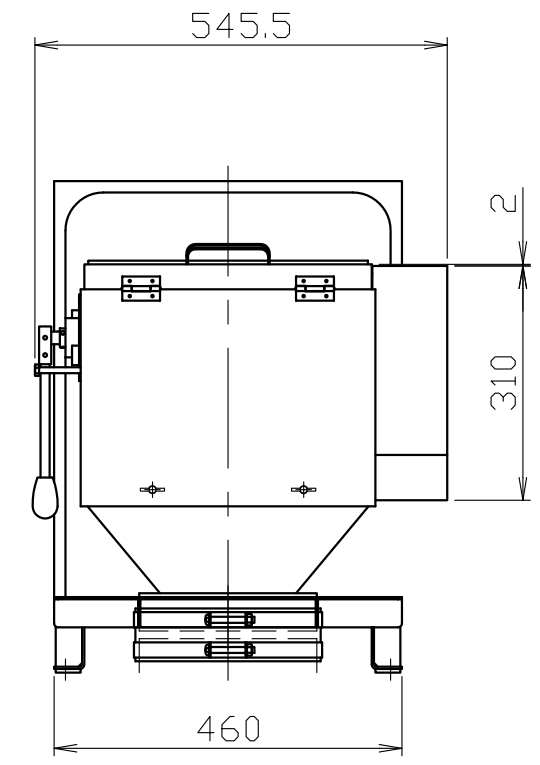

図番 F311322

名称	脱水機
型式	WB-15
電源	3φ200V 0.75kW
主外装	SUS304
給湯	20A
スラリー管	VP40
排水	75A
重量	135kg

寸法形状は予告無く変更の可能性があります。

変更 2013,11,22 不要寸法削除

尺度 1/10

承認 照査 作成 '13.05.13

脱水機外形図 WB-15

F311322