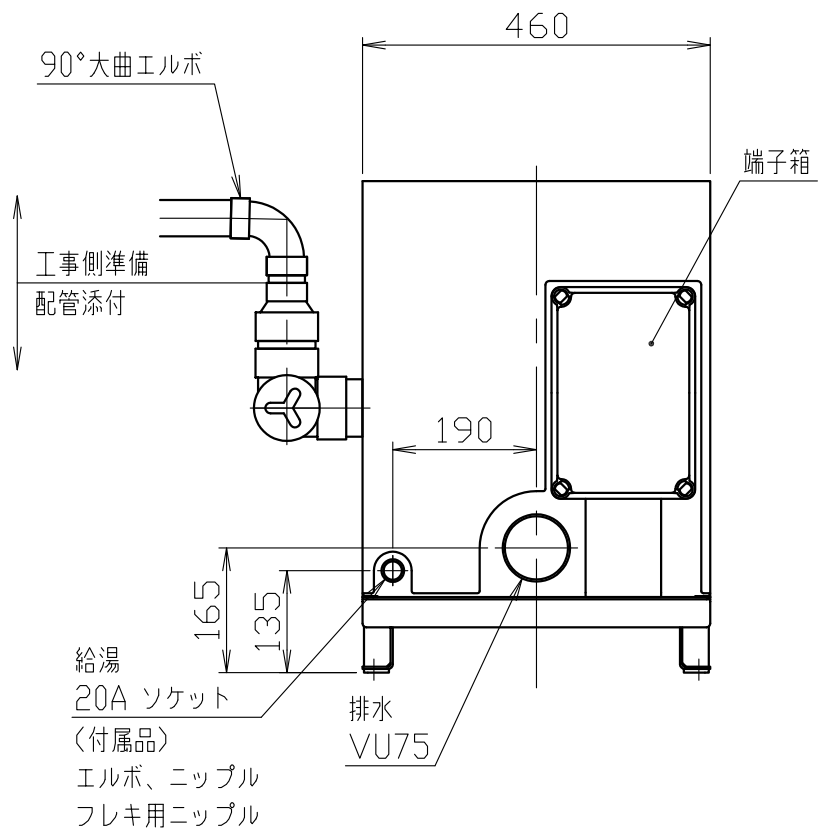

図番 F311322

名称	脱水機
型式	WB-15
電源	3φ200V 0.75kW
主外装	SUS304
給湯	20A
スラリー管	VP40
排水	75A
重量	135kg

寸法形状は予告無く変更の可能性があります。

変更 2013,11,22 不要寸法削除

尺度 1/10

承認 照査 作成 '13.05.13

脱水機外形図 WB-15

F311322