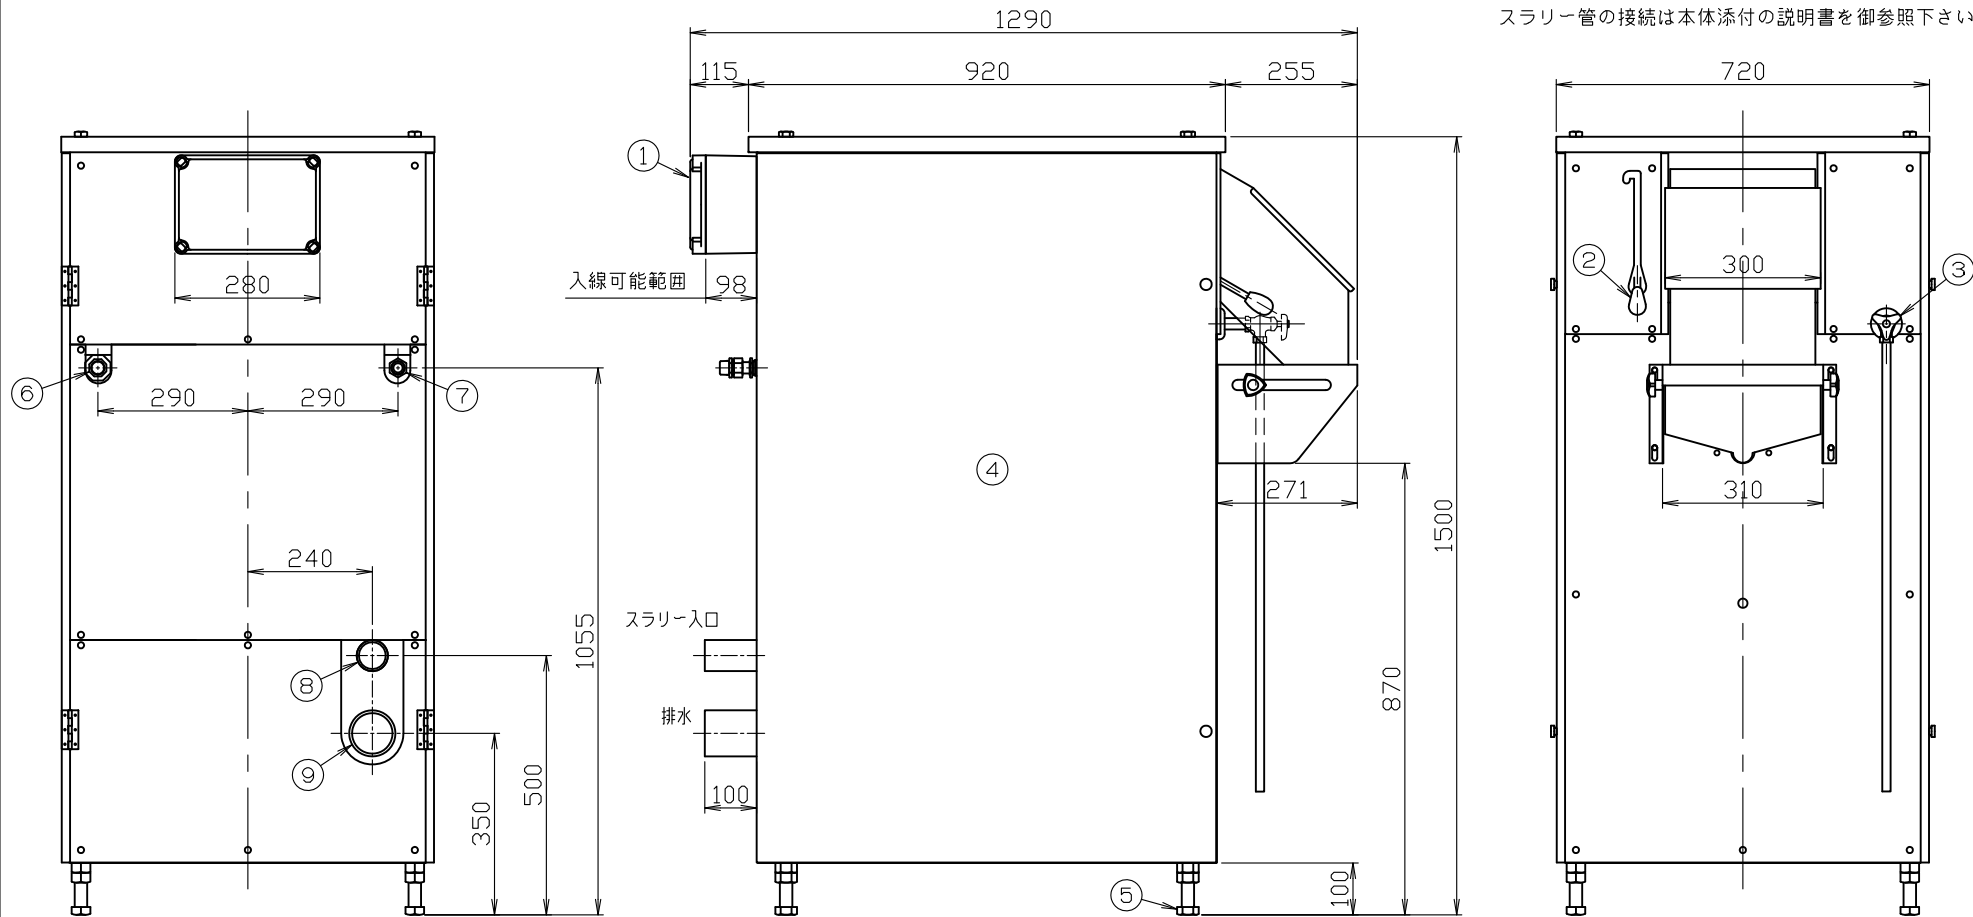

図番 F310254

名称	脱水機	
型式	YS-1500	
電動機	脱水用	1.5kW, 4極
	洗浄用	60W, 4極
		3φ, AC200V
		50/60Hz
外装	SUS304 0.8t	
重量	285kg	

No	名称
1	端子箱
2	圧縮フタ開閉ハンドル
3	ダストシートの洗浄バルブ
4	扉(両面2ヶ所)
5	アジャストボルト

No	名称
6	給水接続 20Aニオン
7	給湯接続 20Aニップル
8	スラリー流入管 VP50
9	排水管 VU75

スラリー管の接続は本体添付の説明書を御参照下さい。

変更
 ◇ 端子箱形状変更 H23,02,08
 ◇ 上面図追加 H23,09,22

尺度
 1/10

承認 照査 作成

脱水機 外形図
 YS-1500

F310254