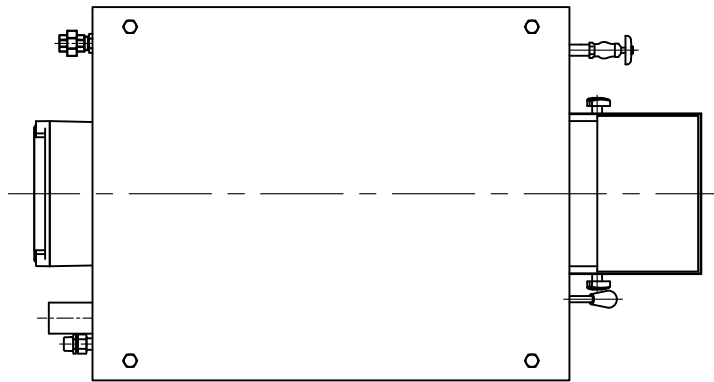

図番 F310254

名称	脱水機	
型式	YS-1500	
電動機	脱水用	1.5kW, 4極
	洗浄用	60W, 4極
		3φ, AC200V
		50/60Hz
外装	SUS304 0.8t	
重量	285kg	

No	名称
1	端子箱
2	圧縮フタ開閉ハンドル
3	ダストシートの洗浄バルブ
4	扉(両面2ヶ所)
5	アジャストボルト

No	名称
6	給水接続 20Aニオン
7	給湯接続 20Aニップル
8	スラリー流入管 VP50
9	排水管 VU75

スラリー管の接続は本体添付の説明書を御参照下さい。

変更
 ◇ 端子箱形状変更 H23,02,08
 ◇ 上面図追加 H23,09,22

尺度
 1/10

承認 照査 作成

脱水機 外形図
 YS-1500

F310254