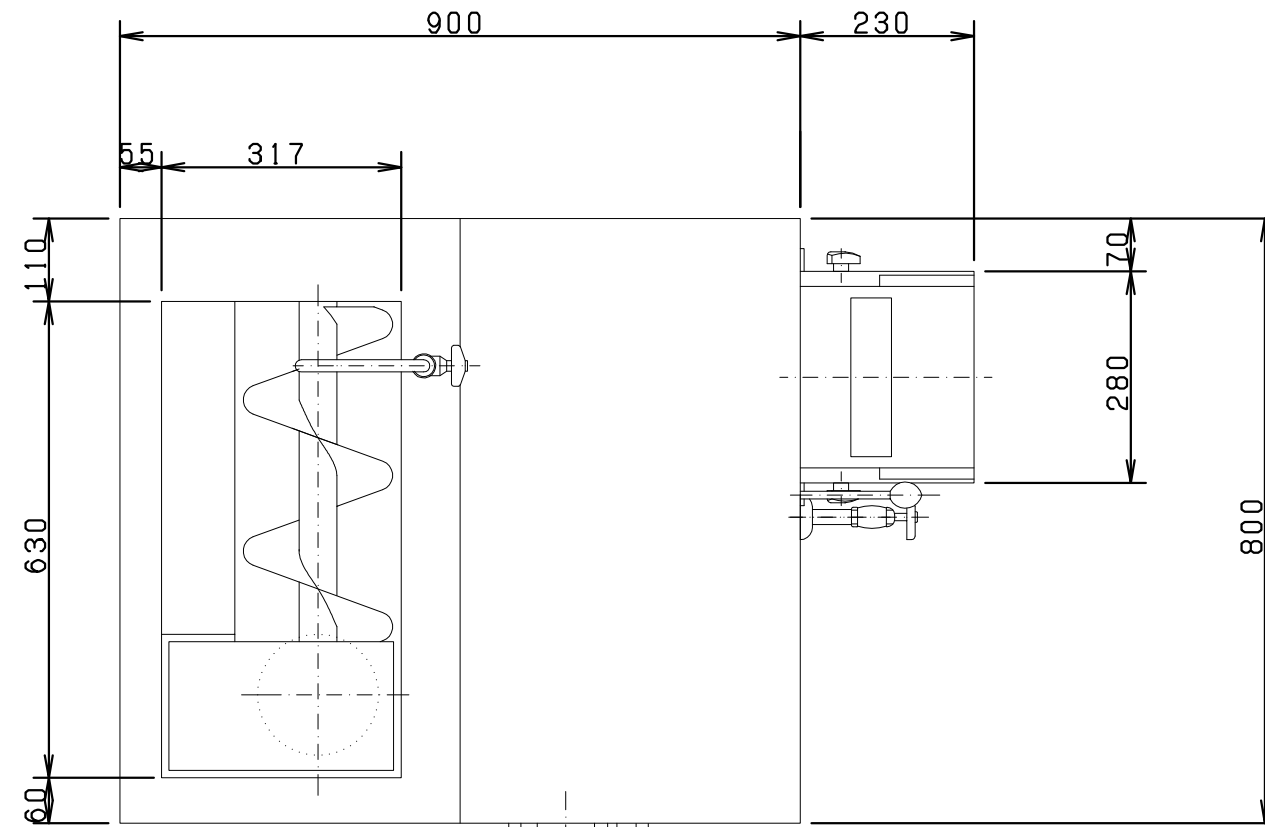

図番 F310280

型式	YS-700W-PS-08-L
処理能力	Max 10 Kg/min
電源	3相 AC200V
電動機	粉碎機 1.0Kw
	脱水機 1.5Kw
	洗浄 60w
	投入装置 40w
外装	SUS304
重量	260 Kg

- ④ 4極電源コード  
長さ1.5M
- ① 給水20Aニップル  
ステンレスフレキ出し
- ② 給湯15Aニップル  
ステンレスフレキ出し
- 排水VU-65

変更

承認 照査 作成

パッケージ形サニメイド外形図  
YS-700W-PS-08-L

F310280