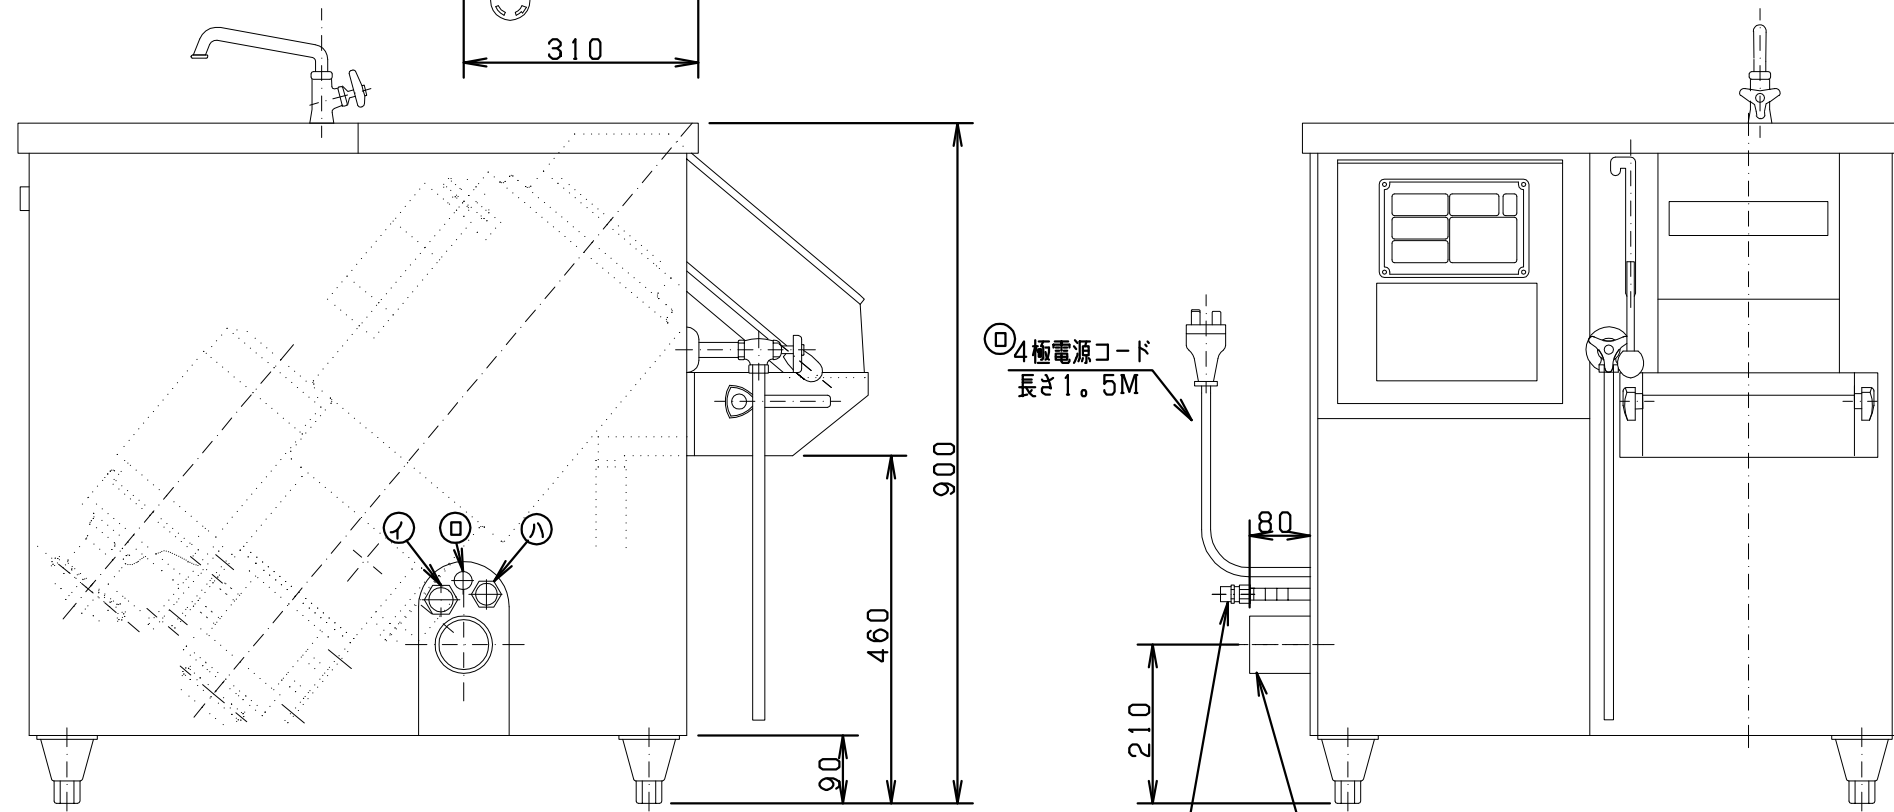

図番 F310280

型式	YS-700W-PS-08-L
処理能力	Max 10 Kg/min
電源	3相 AC200V
電動機	粉碎機 1.0Kw
	脱水機 1.5Kw
	洗浄 60w
	投入装置 40w
外装	SUS304
重量	260 Kg

- ④ 4極電源コード  
長さ1.5M
- ① 給水20Aニップル  
ステンレスフレキ出し
- ② 給湯15Aニップル  
ステンレスフレキ出し
- 排水VU-65

変更

承認 照査 作成

パッケージ形サニメイド外形図  
YS-700W-PS-08-L

F310280